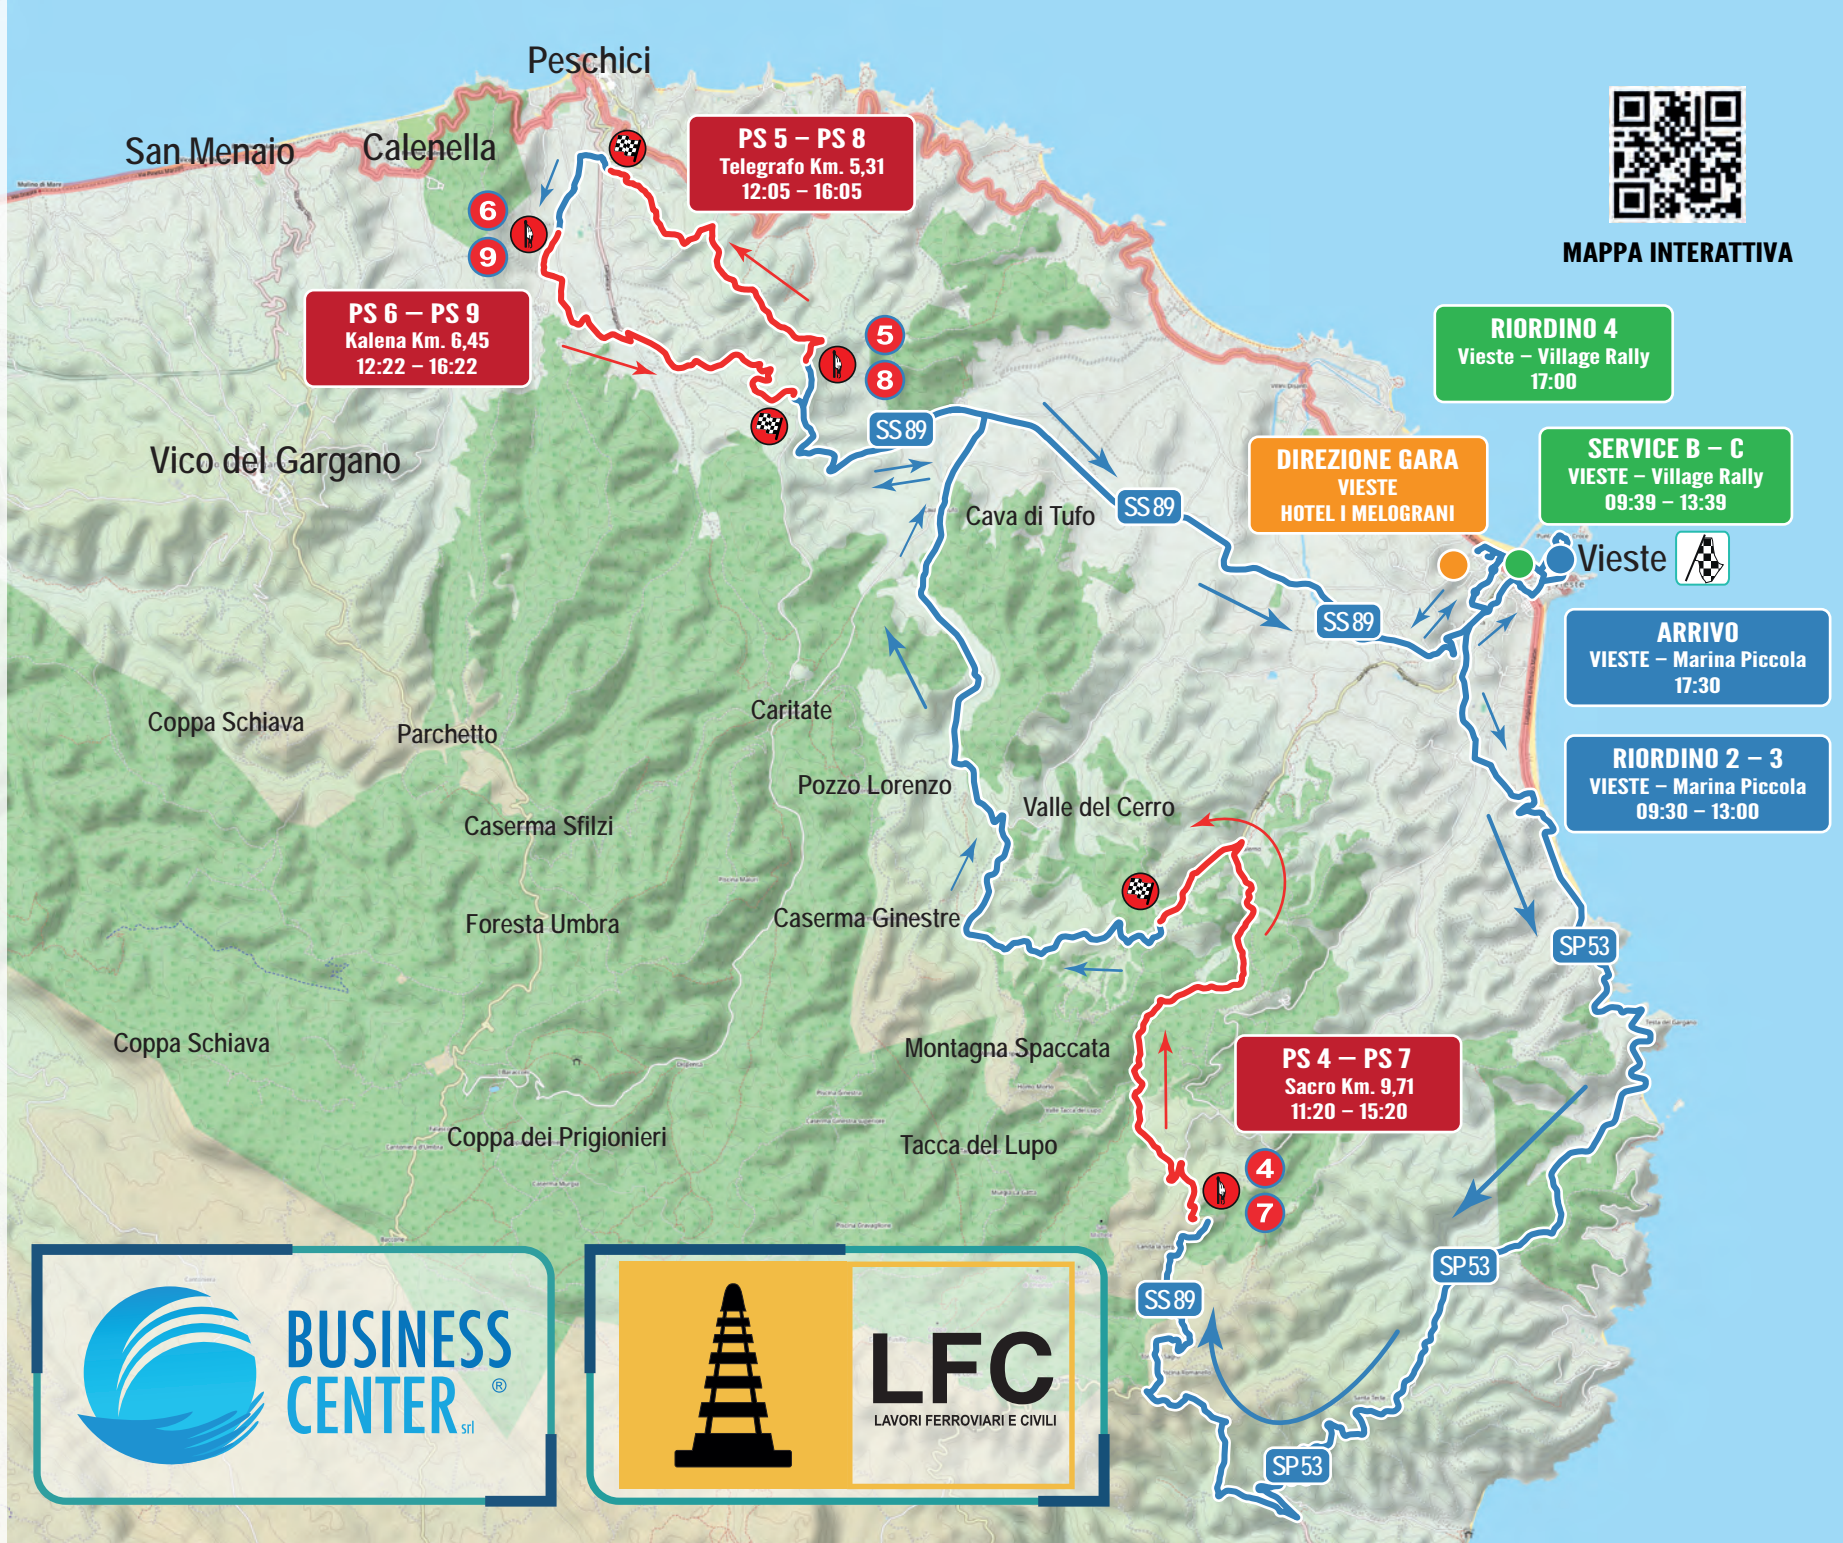

Giorno 1
23 settembre 2023

-  Partenza
-  Start PS
-  Fine PS
-  Trasferimenti
-  Prove Speciali

© OpenStreetMap contributors

MAPPA INTERATTIVA

A TOOL FOR EVERY JOB
INDECO
WWW.INDECO.IT

iMelograni
HOTEL

Ferrovie del Gargano

Giorno 2
 24 settembre 2023

-  **Arrivo**
-  **Start PS**
-  **Fine PS**
-  **Trasferimenti**
-  **Prove Speciali**

MAPPA INTERATTIVA

PS 5 – PS 8
 Telegrafo Km. 5,31
 12:05 – 16:05

PS 6 – PS 9
 Kalena Km. 6,45
 12:22 – 16:22

RIORDINO 4
 Vieste – Village Rally
 17:00

DIREZIONE GARA
 VIESTE
 HOTEL I MELOGRANI

SERVICE B – C
 VIESTE – Village Rally
 09:39 – 13:39

ARRIVO
 VIESTE – Marina Piccola
 17:30

RIORDINO 2 – 3
 VIESTE – Marina Piccola
 09:30 – 13:00

PS 4 – PS 7
 Sacro Km. 9,71
 11:20 – 15:20