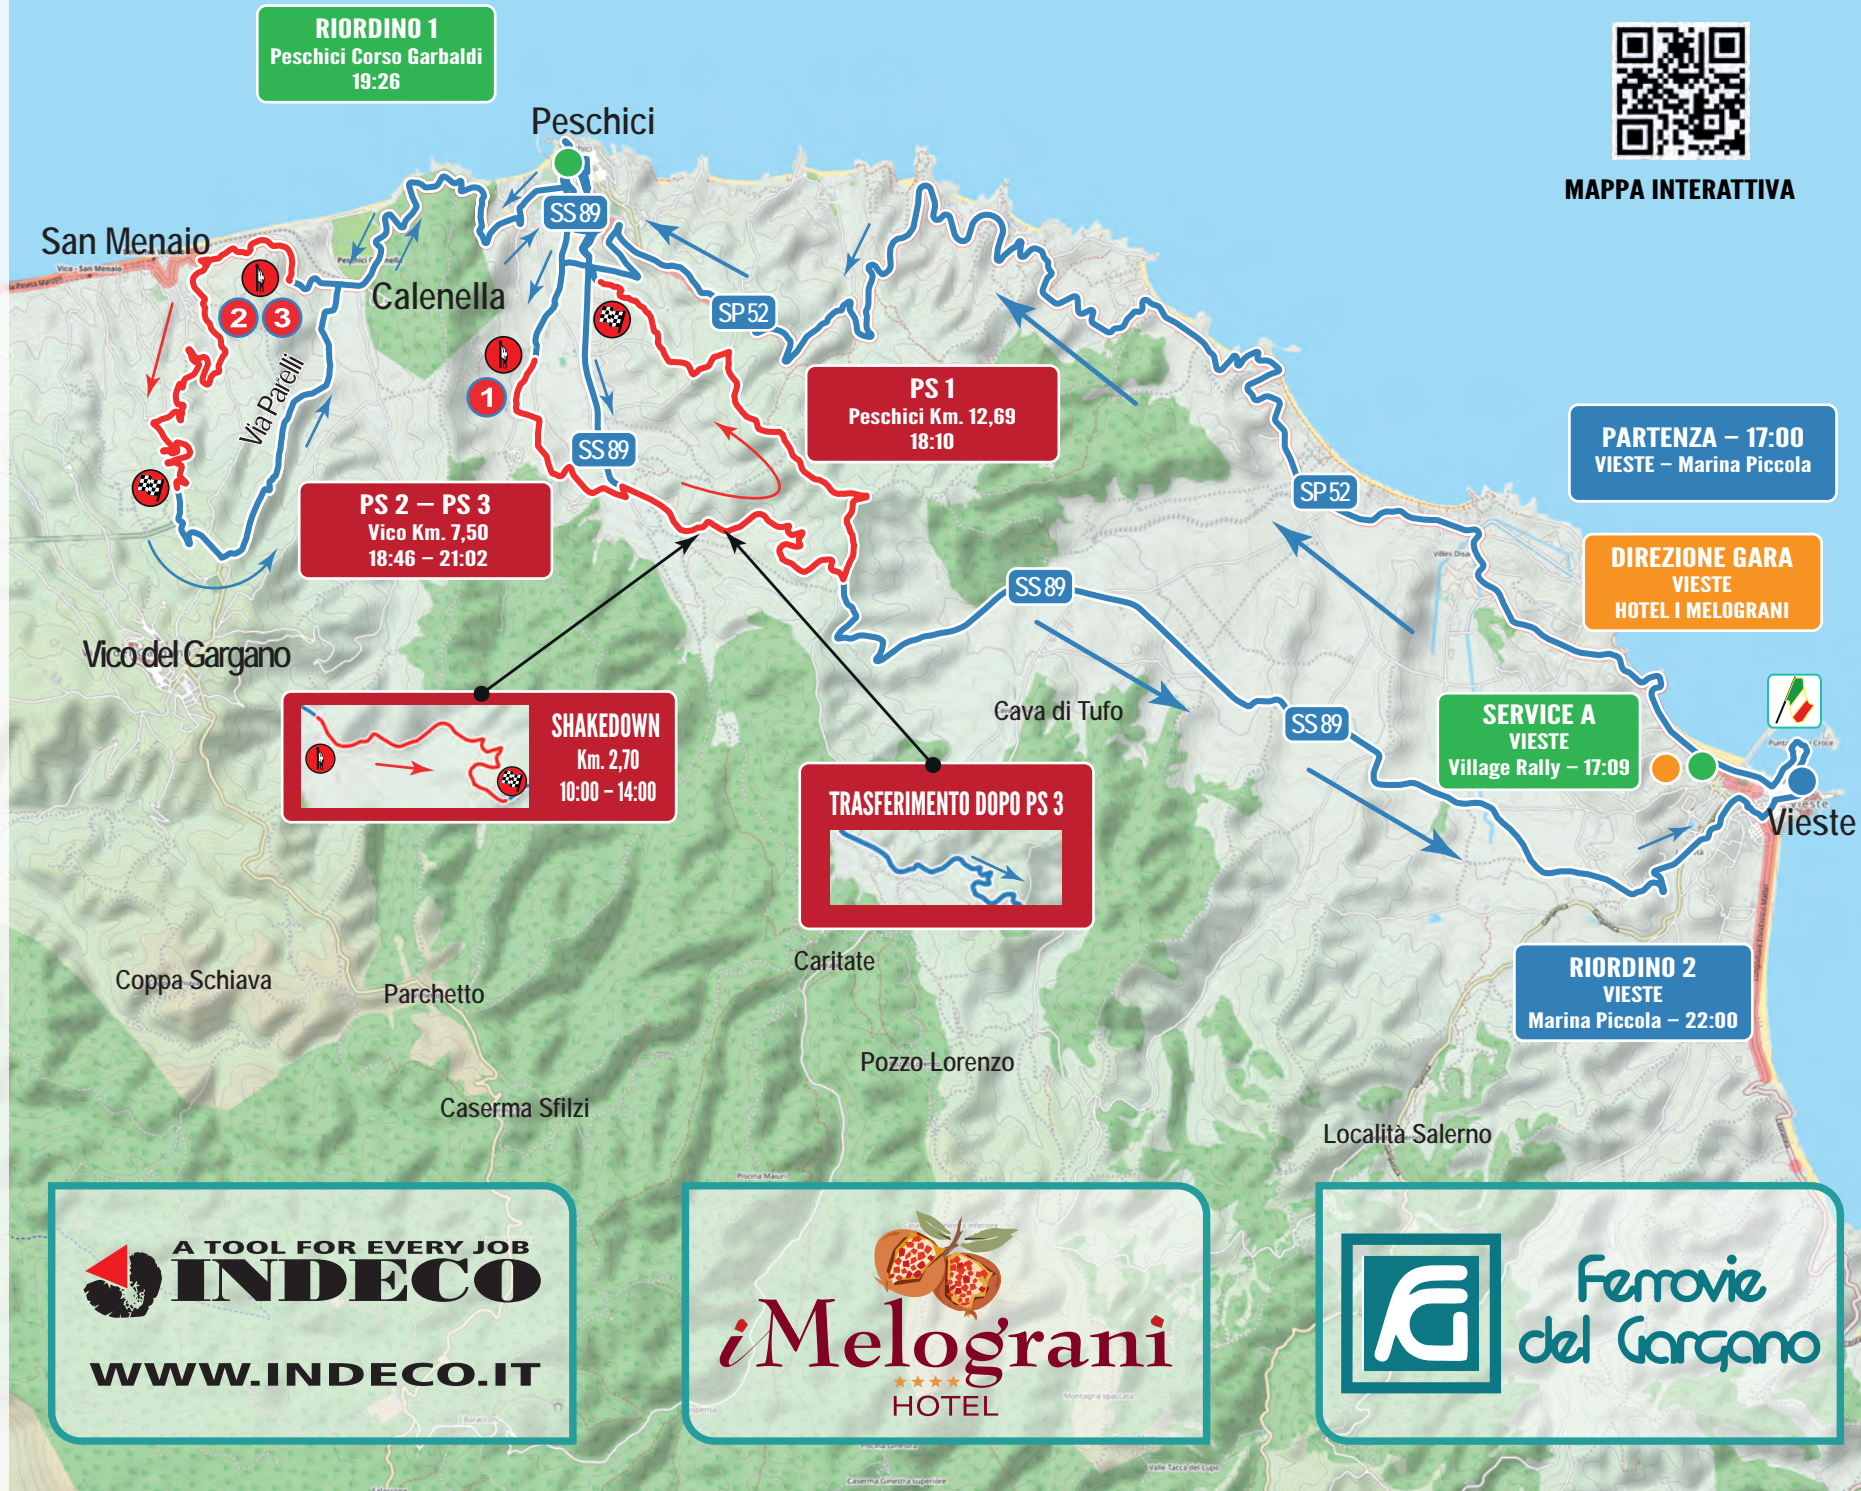

Giorno 1
23 settembre 2023

-  Partenza
-  Start PS
-  Fine PS
-  Trasferimenti
-  Prove Speciali

© OpenStreetMap contributors

MAPPA INTERATTIVA

A TOOL FOR EVERY JOB
INDECO
WWW.INDECO.IT

iMelograni
HOTEL

Ferrovie del Gargano

Giorno 2
 24 settembre 2023

-  **Arrivo**
-  **Start PS**
-  **Fine PS**
-  **Trasferimenti**
-  **Prove Speciali**

MAPPA INTERATTIVA

PS 5 – PS 8
 Telegrafo Km. 5,31
 12:05 – 16:05

PS 6 – PS 9
 Kalena Km. 6,45
 12:22 – 16:22

RIORDINO 4
 Vieste – Village Rally
 17:00

DIREZIONE GARA
 VIESTE
 HOTEL I MELOGRANI

SERVICE B – C
 VIESTE – Village Rally
 09:39 – 13:39

ARRIVO
 VIESTE – Marina Piccola
 17:30

RIORDINO 2 – 3
 VIESTE – Marina Piccola
 09:30 – 13:00

PS 4 – PS 7
 Sacro Km. 9,71
 11:20 – 15:20